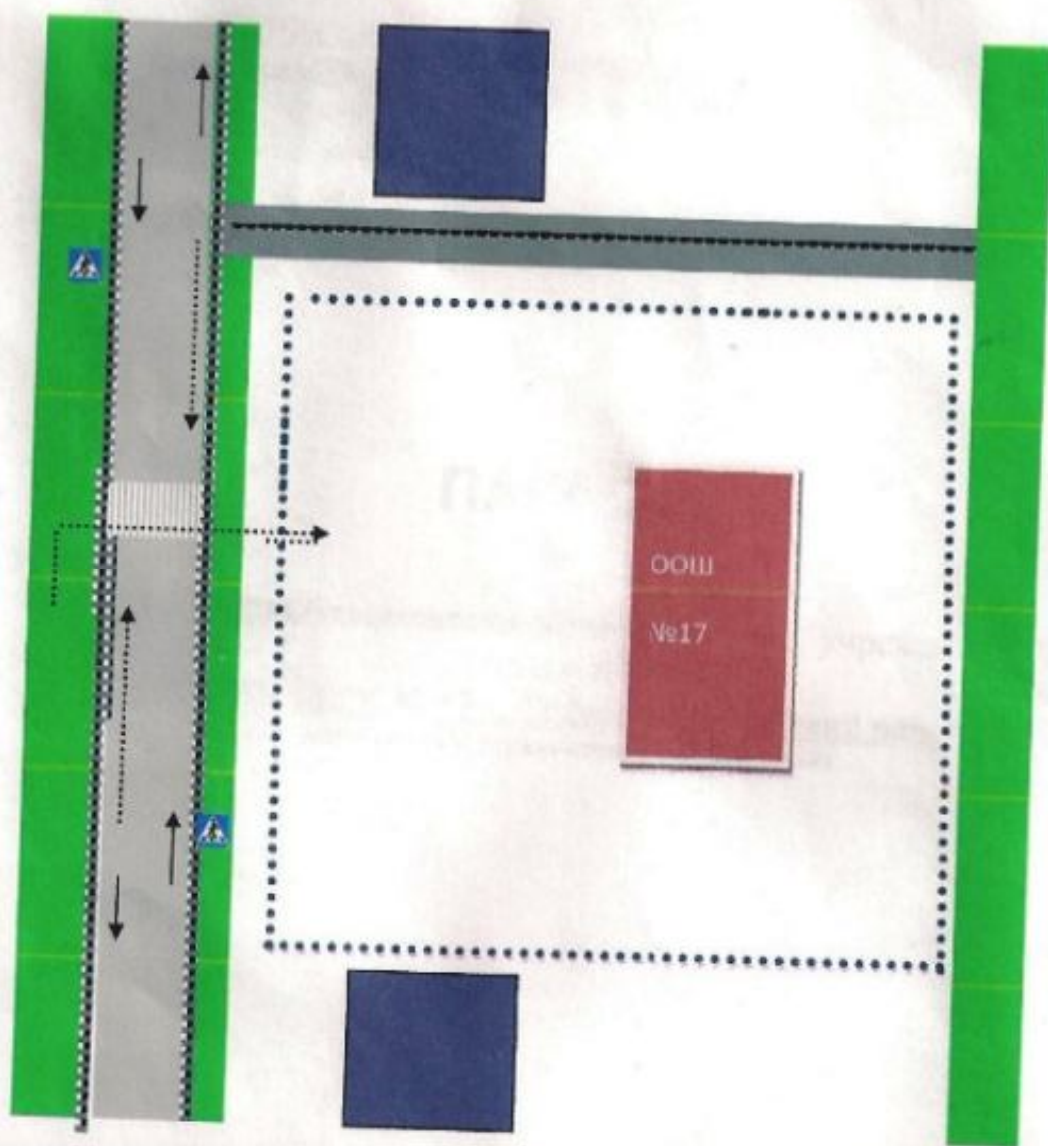

«Согласовано»
Начальник ОГИБДД ОМВД России по
Лабинскому району
подполковник полиции А.М. Селявко

«01» 06 2015 г.

«Утверждено»
Директор МОБУ ООШ № 17
с. Гофицкое
С.М. Еромов

«01» 06 2015 г.

Схема безопасного подхода
к МОБУ ООШ № 17 села Гофицкое Лабинского района

Пояснение к схеме организации дорожного движения в непосредственной близости от образовательного учреждения с размещением соответствующих технических средств, маршруты движения детей и расположение парковочных мест.

- ----- - искусственная неровность
- ..... - ограждение образовательного учреждения
- ||||| - пешеходное ограждение
- → - направление движения транспортного средства
- .....→ - направление движения детей
- (blue) - жилой сектор
- (green) - газон
- ||||| (hatched) - пешеходный переход